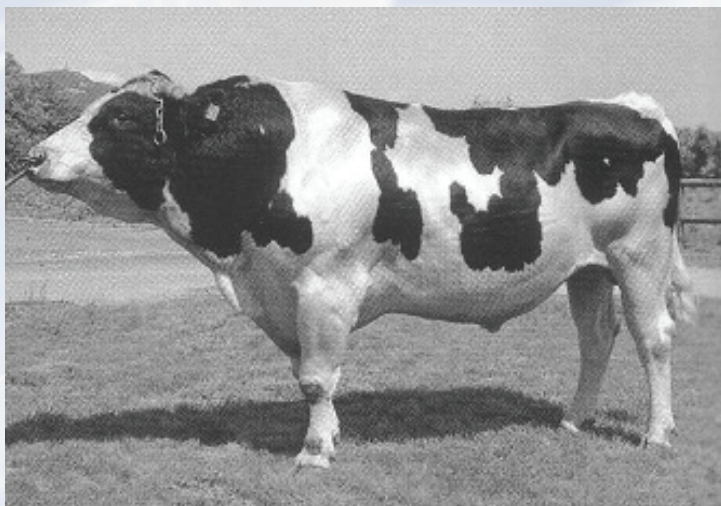

Импортлосон улс: Словак
Нэр : **AARON STANO**
Үүлдэр : Хар тарлан
Төрсөн огноо : **06.11.2007**

Ашиг шим үр төлд нэмэгдэх байдал:

Ашиг шимийн үзүүлэлтүүд	Үзүүлэлтүүд	Дундаж үзүүлэлт
Ерөнхий индекс	136	100
Сүү (литр)	+716 л	0
Тослог % ,кг	-0,06 +17кг	0
Уураг % ,кг	-0,20 +18кг	0
Үржлийн чанар		100
Төрөлт	хүндрэлгүй