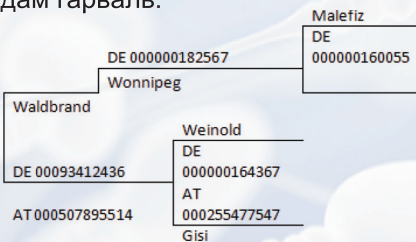

Удам гарваль:

Ашиг шим үр төлд нэмэгдэх байдал:

Ашиг шимийн үзүүлэлтүүд	Үзүүлэлтүүд	Дундаж үзүүлэлт
Ерөнхий индекс	107,0	100
Сүү (литр)	258	0
Тослог, кг	+10 кг	0
Уураг, кг	+12 кг	0
Үржлийн чанар	97	100
Төрөлт	хүндрэлгүй